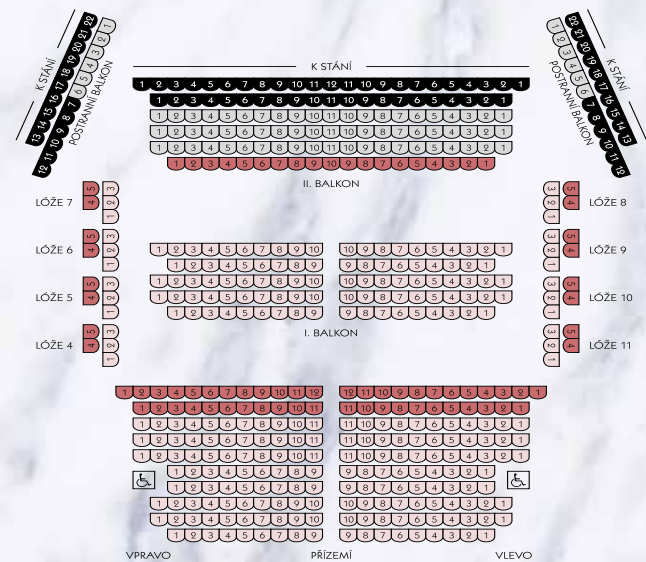

Pořadatelem této akce není Městské divadlo.

I. místa (I. cen. kategorie), přízemí 1.-8. řada, I. balkon, lože - přední místa
II. místa (II. cen. kategorie), přízemí 9.-10. řada, II. balkon 1. řada, lože - zadní místa
III. místa (III. cen. kategorie), II. balkon 2.-4. řada, postranní balkon sedadla 1-6
IV. místa (IV. cen. kategorie), II. balkon 5.-6. řada, postranní balkon sedadla 7-22