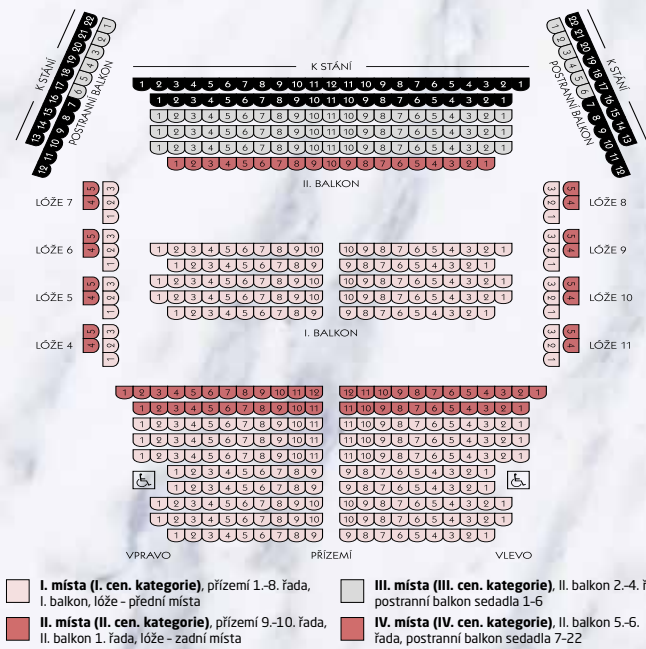

Vstupné 890, 850, 800, 750 Kč

Vstupné stání 300 Kč

Předprodej od 5. 2. 2025

Prodej vstupenek v pokladně divadla. Vstupenky je možné zakoupit také přes web divadla platební bránou gopay, a to následující den po zahájení předprodeje. Vstupenky je možné zakoupit také prostřednictvím informačního a rezervačního systému www.evstupenka.cz