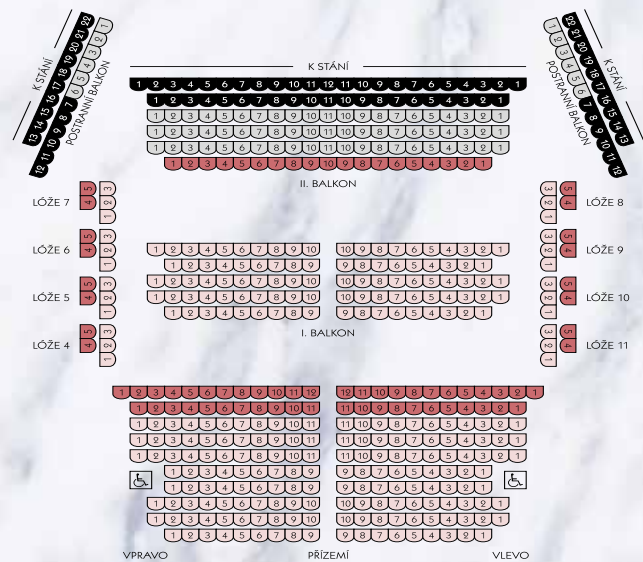

Vstupné 550, 510, 470, 420 Kč
Skupina DA

Předprodej od 13. 12. 2024

- I. místa (I. cen. kategorie),** přízemí 1.-8. řada, I. balkon, lože - přední místa
- II. místa (II. cen. kategorie),** přízemí 9.-10. řada, II. balkon 1. řada, lože - zadní místa
- III. místa (III. cen. kategorie),** II. balkon 2.-4. řada, postranní balkon sedadla 1-6
- IV. místa (IV. cen. kategorie),** II. balkon 5.-6. řada, postranní balkon sedadla 7-22